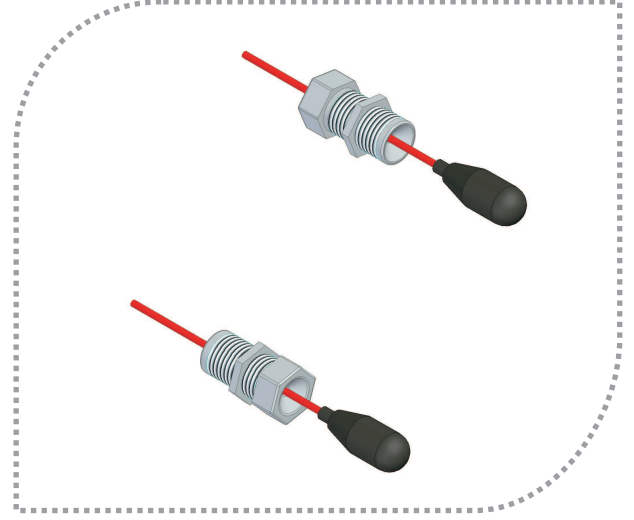

ELAr kirli su şalteri son derece kirli sıvıların seviyelerini kontrol etmek için kullanılır. Bağlantı yönü mecburiyeti olmadan tanka içeriden veya dışarıdan monte edilebilir. Komple paslanmaz çelik, rekor ve somunu ile mükemmel dayanımlıdır. PU malzemeden şamandırası silikon bir kablo ile gövdeye bağlanmıştır. Şamandıranın içerisindeki civasız kontak yatay eğim açısını geçince NA veya NK kontak vererek alarm bilgisi verir. Ray üzerinde kullanıma uygundur.

#### Uygulama Alanları :

Tren vagonları ve tekne pis su depoları, kirli su tankları, parçacıklı sıvı içeren tanklar v.b..