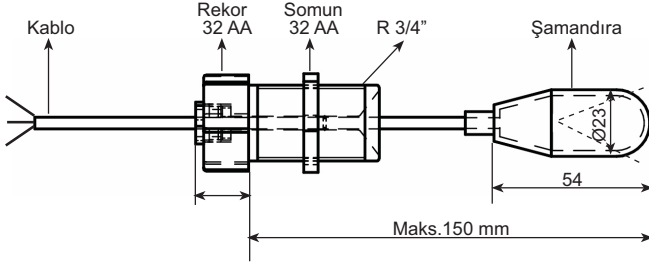

ELAr 17

ELAr 19

Sipariş Şekli: Kodlamada örnek modelleri dikkate alabilirsiniz!

1 MODEL ELAr

Standart.....1

2 TİP

Dışarıdan Montajlı.....7

İçerden Montajlı.....9

3 SERTİFİKA

Yok.....0

(EN10204-3-1) Malzeme Sertifikasyonu.....1

4 BAĞLANTI

R 3/4" Erkek Diş (Std).....005

Özel.....x

R 1" Erkek Diş 006

5 BAĞLANTI MALZEMESİ

304 Pas. Çelik (Std).....01

Delrin.....22

316 Pas. Çelik 02

Özel.....x

6 ELEKTRİK BAĞLANTISI

M 12-2 Pin.....70

PVC Kablo (Maks.60 °C).....80

M 12-5 Pin.....71

PVC Kablo (Maks.105 °C).....81

Silikon Kablo (Maks.200 °C).....82

Özel.....x

7 KABLO BOYU

...m. ....

Özel.....x

8 KONTAK YAPISI

NA / NK Röle 0,1 A.....31

Özel.....x

9 OPSİYONEL

Yok...../ 0

Özel...../ x

ÖRNEK

ELAr 17 - 0 - 005 - 01 - 80 - 1 - 31 / 0

ELAr Seviye Şamandırası , Dışarıdan Montajlı , R 3/4" , 1 m. Kablolu , 1 x NA / NK Röle