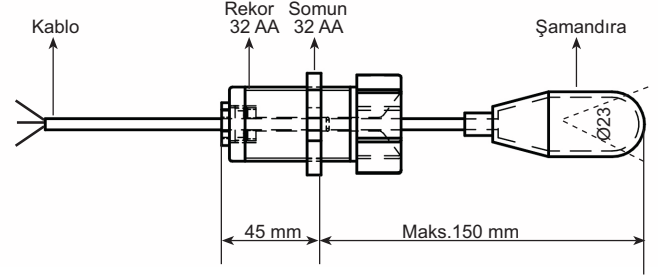

ELAr 19

Sipariş Şekli: Kodlamada örnek modelleri dikkate alabilirsiniz!

1 MODEL ELAr

Standart.....1

2 TİP

Dışarıdan Montajlı.....7

İçerden Montajlı.....9

3 SERTİFİKA

Yok.....0

(EN10204-3-1) Malzeme Sertifikasyonu.....1

4 BAĞLANTI

R 3/4" Erkek Diş (Std).....005

Özel.....x

R 1" Erkek Diş 006

5 BAĞLANTI MALZEMESİ

304 Pas. Çelik (Std).....01

Delrin.....22

316 Pas. Çelik 02

Özel.....x

6 ELEKTRİK BAĞLANTISI

M 12-2 Pin.....70

PVC Kablo (Maks.60 °C).....80

M 12-5 Pin.....71

PVC Kablo (Maks.105 °C).....81

Silikon Kablo (Maks.200 °C).....82

Özel.....x

7 KABLO BOYU

...m. ....

Özel.....x

8 KONTAK YAPISI

NA / NK Röle 0,1 A.....31

Özel.....x

9 OPSİYONEL

Yok...../ 0

Özel...../ x

ÖRNEK

ELAr 17 - 0 - 005 - 01 - 80 - 1 - 31 / 0

ELAr Seviye Şamandırası , Dışarıdan Montajlı , R 3/4" , 1 m. Kablolu , 1 x NA / NK Röle